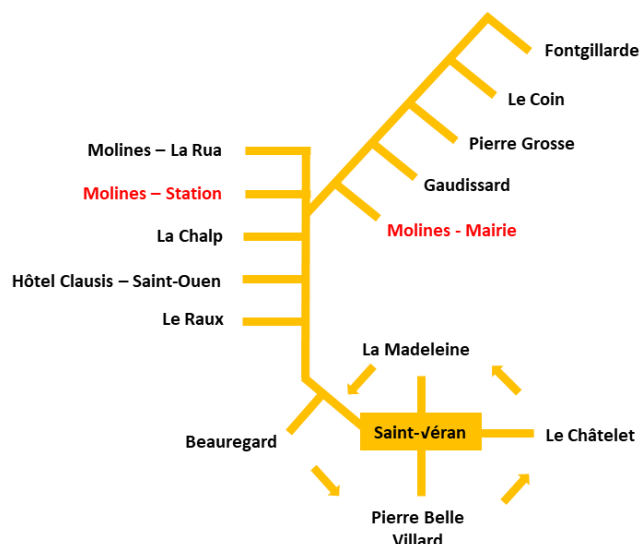

NAVETTE HIVERNALE DE LA VALLEE DES AIGUES

Plan du réseau desservant la station et les hameaux

LES NAVETTES CIRCULENT **TOUS LES JOURS** du 19/12/2021 au 27/03/2022

Molines Station - Saint-Véran							
Sens Molines				Saint-Véran			
Molines Station	La Chalp	Hôtel Clausis Saint Ouen	Le Raux	Beauregard	Pierre Belle Villard	Le Chatelet	St-Véran La Madeleine
8h55	8h57	8h59	9h00	9h05	9h07	9h10	9h15
9h22	9h24	9h26	9h28	9h30	9h32	9h35	9h38
12h55	12h57	12h59	13h00	13h05	13h07	13h10	13h13
15h33	15h35	15h37	15h38	15h43	15h45	15h47	15h50
17h15	17h17	17h19	17h20	17h25	17h27	17h30	17h33
Sens Saint-Véran				Molines			
St-Véran La Madeleine	Beauregard	Le Raux	Hôtel Clausis/ Saint Ouen	La Chalp	Molines Station		
9h38	9h50	9h52	9h54	9h56	9h58		
13h13	13h15	13h17	13h19	13h21	13h23		
17h00	17h02	17h04	17h06	17h08	17h10		

Molines Station - Fontgillarde						
Sens Fontgillarde				Molines		
Fontgillarde	Le Coin	Pierre Grosse	Gaudissard	Molines Mairie	Molines La Rua	Molines Station
8h55	9h00	9h02	9h07	9h10	9h15	9h20
10h35	10h40	10h42	10h47	10h50	10h55	11h00
13h25	13h30	13h32	13h37	13h40	13h45	13h50
16h35	16h40	16h42	16h47	16h50	16h55	17h00
Sens Molines				Fontgillarde		
Molines Station	Molines La Rua	Molines Mairie	Gaudissard	Pierre Grosse	Le Coin	Fontgillarde
10h10	10h15	10h20	10h23	10h28	10h30	10h30
12h10	12h15	12h20	12h23	12h28	12h30	12h30
16h10	16h15	16h20	16h23	16h28	16h30	16h30
17h10	17h15	17h20	17h23	17h28	17h30	17h30*