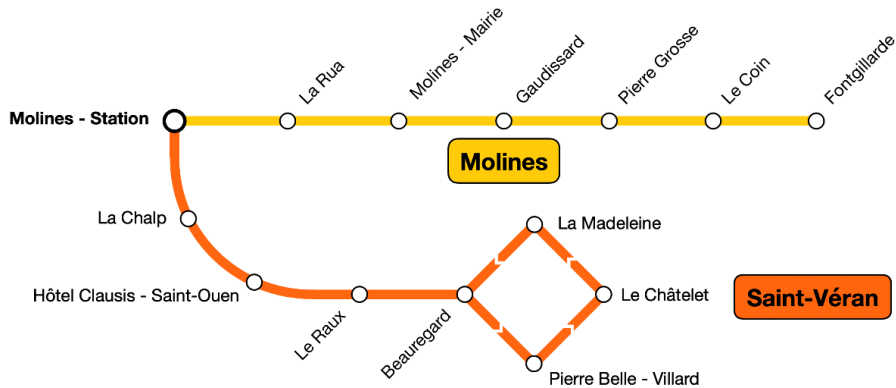

# NAVETTES HIVERNALES DE LA VALLEE DES AIGUES Molines en Queyras / Saint-Véran

**GRATUIT**

## MOLINES : LES NAVETTES CIRCULENT TOUS LES JOURS DU 24/12/2023 AU 24/03/2024

Molines - Station			Fontgillarde			
Molines Station	La Rua	Molines Mairie	Gaudissard	Pierre Grosse	Le Coin	Fontgillarde
8h20	-	8h28	-	8h35	-	8h40
10h30 *	10h35	10h40	10h43	10h48	10h50	10h50
12h10	12h15	12h20	12h23	12h28	12h30	12h30
16h00	16h05	16h10	16h13	16h18	16h20	16h20
17h21 *	17h25	17h30	17h33	17h38	17h40	17h40

Fontgillarde		Molines Station				
Fontgillarde	Le Coin	Pierre Grosse	Gaudissard	Molines Mairie	La Rua	Molines Station
8h45	8h52	8h54	9h00	9h04	9h10	9h15
10h55	11h00	11h02	11h07	11h10	11h15	11h20
13h25	13h30	13h32	13h37	13h40	13h45	13h50
16h25	16h30	16h32	16h37	16h40	16h45	16h50 *
17h45	-	17h50	-	17h57	-	18h05

Saint-Véran				Molines - Station	
La Madeleine	Beauregard	Le Raux	Clausis - Saint Ouen	La Chalp	Molines Station
8h55	8h57	8h59	9h01	9h03	9h05
9h42	9h44	9h46	9h48	9h50	9h52
13h15	13h17	13h19	13h21	13h23	13h25
17h00	17h02	17h04	17h06	17h08	17h10